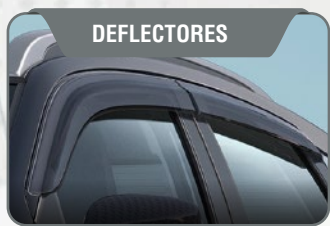

DEFLECTORES

Q 499.00*