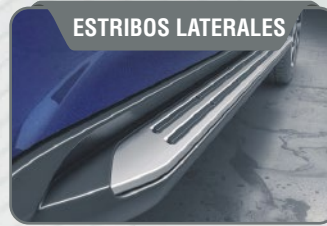

ESTRIBOS LATERALES

Q 3,999.00*