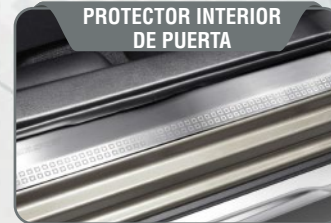

Q 299.00*

Q 949.00*

Q 199.00*

Q 349.00*

Q 599.00*

Q 599.00*

Q 299.00*

Q 349.00*

XL7
(HYBRID)

*PRECIO NO INCLUYE INSTALACIÓN
*APLICAN RESTRICCIONES. SUJETOS A INVENTARIO