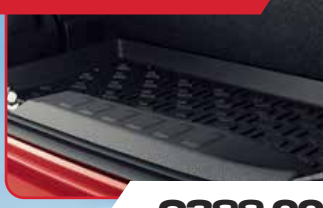

Q999.00

DEFLECTORES

Q349.00

MOLDURA DE COMPUERTA CROMO

Q124.00

ALFOMBRA HULE DE BAUL

Q399.00

LONA CUBRE VEHICULO