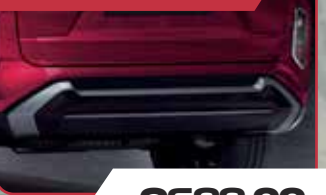

PROTECTOR DE PUERTA
AHUMADO

Q149.00

MOLDURA ESTRIBOS
INF AHUMADO

Q849.00

MOLDURA DE BUMPER
INF AHUMADA

Q699.00

ALFOMBRA DE HULE
TRAS

Q499.00