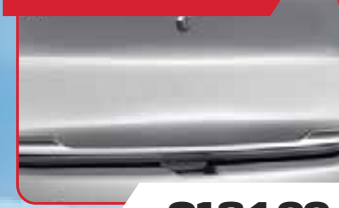

MOLDURA DE COMPUERTA CROMO

Q124.00