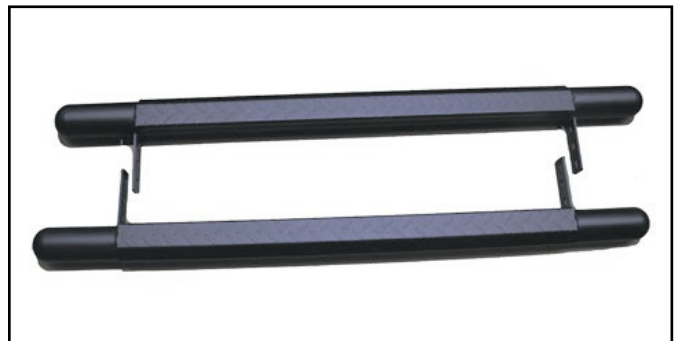

Q 599.00  

COLECCIÓN

OFF-ROAD

SNORKEL

Q 3,999.00 **3P** **5P**

BUMPER CON DEFENSA DELANTERA OFF-ROAD

Q 8,999.00 **3P** **5P**

KIT DE LUCES PARRILLA SAFARI
90W/7650 LUMENS/6000 KELVIN

Q 3,099.00 **3P** **5P**

ESTRIBOS REDONDOS DE 3"

Q 2,499.00 **3P**

KIT DE ESTRIBOS (2)

Q 3,999.00 **3P**

KIT DE PARRILLA OFF-ROAD

Q 6,299.00 **3P**

CARPA DE TECHO