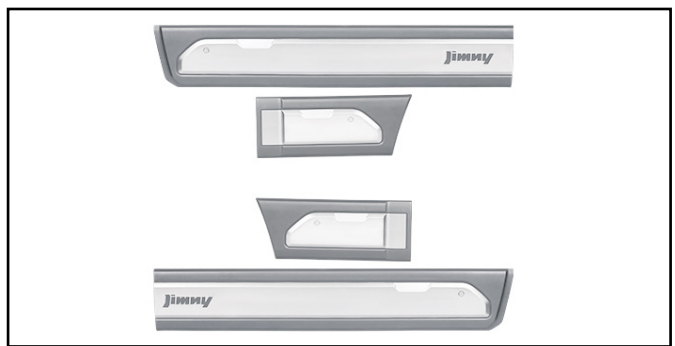

COBERTOR DE LLANTA DE REPUESTO RHINO/JIMNY

Q 649.00 **3P** **5P**

COBERTOR DE LLANTA RÍGIDO

Q 4,999.00 **3P** **5P**

SNORKEL

Q 2,999.00 **3P** **5P**

**KIT DE PROTECTORES
DE PUERTA (2)**

Q 899.00 **3P**