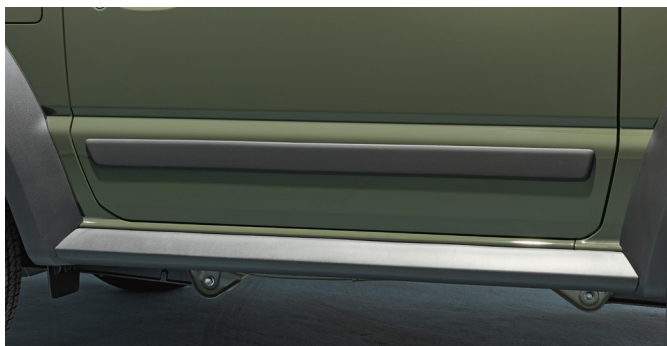

COBERTOR DE LLANTA DE REPUESTO RHINO/JIMNY

Q 649.00 **3P** **5P**

COBERTOR DE LLANTA RÍGIDO

Q 4,999.00 **3P** **5P**

SNORKEL

Q 2,999.00 **3P** **5P**

**KIT DE PROTECTORES
DE PUERTA (2)**

Q 899.00 **3P**