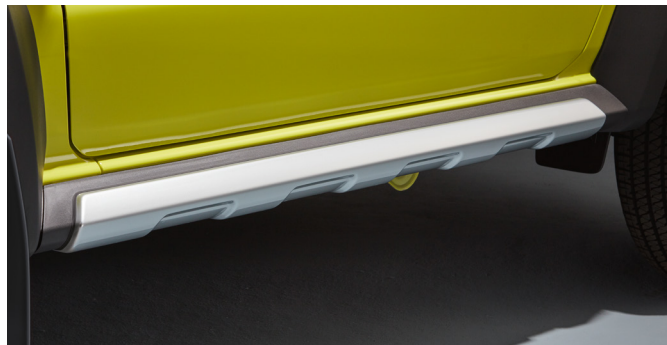

CONTÁ CON
SUZUKI

CATÁLOGO DE ACCESORIOS

JIMNY

EXTERIOR

VIVE AL MÁXIMO

PROTECTOR INFERIOR DE BUMPER

Q 2,899.00 **3P** **5P**

PROTECTORES LATERALES (2)