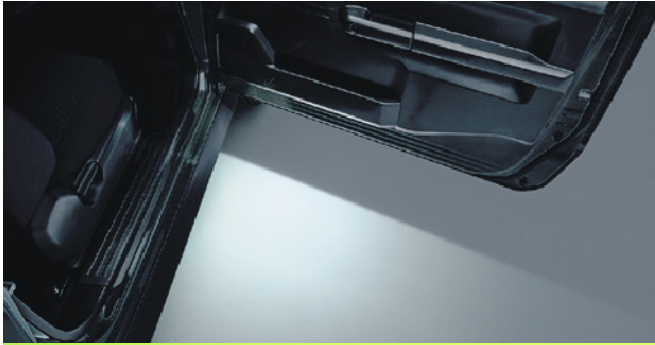

**LÁMPARA DE
PUERTA (2)**

Q 899.00 **3P** **5P**