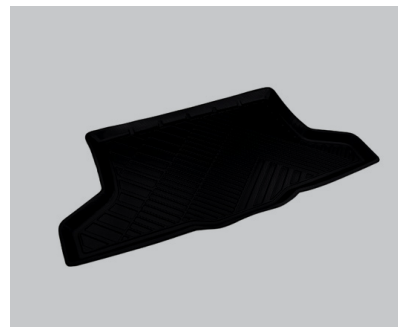

CONTÁ CON
SUZUKI

100% CONFIABLE

SWIFT
SEDÁN

ACCESORIOS

Moldura lateral / Cromada

Q499.00

Kit apoya pies lateral

Q149.00

Alfombra de baúl DZIRE A2N

Q399.00

Alfombra de hule tras. DZIRE

Q399.00

Puntos de venta

Castellana

Avenida La Castellana 39-48, zona 8

Xela