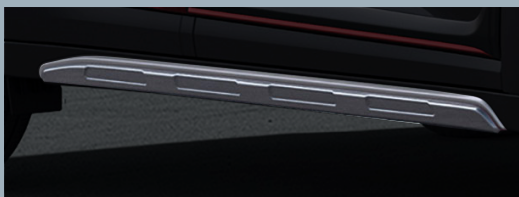

**CONTÁ CON
SUZUKI**

100% CONFIABLE

NUEVA
FRONX
(HYBRID)

ACCESORIOS

Moldura de bumper tras. inf. Gris/rojo

Q599.00

Moldura de estribo lateral

Q749.00