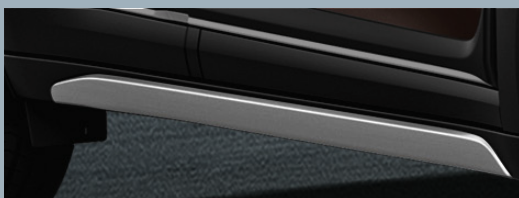

Moldura lateral con inserto / Cromo

Q599.00